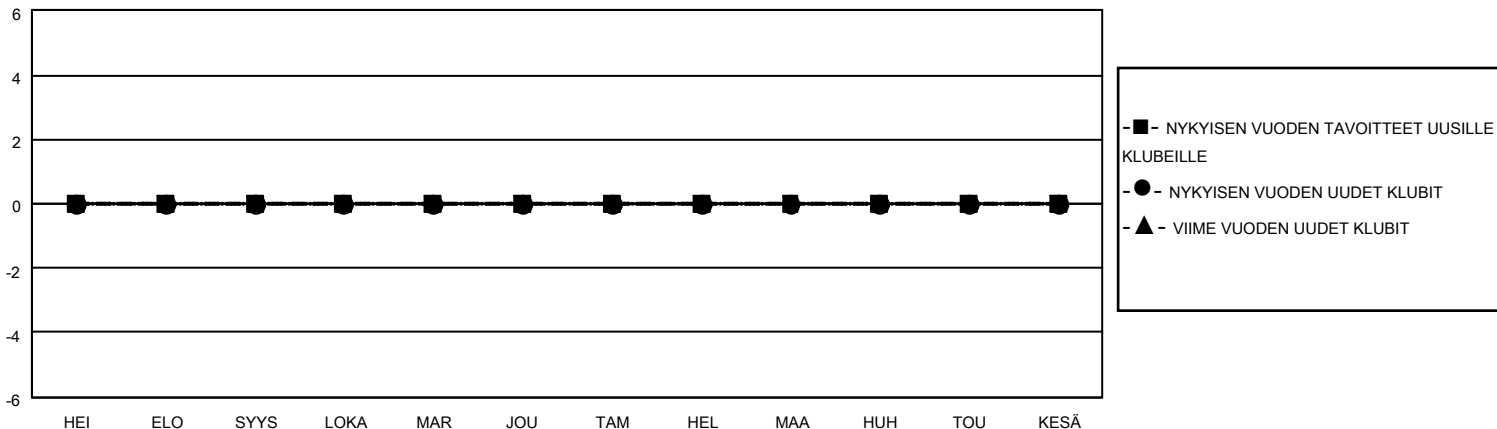

MONTHLY MEMBERSHIP PROGRESS REPORT

SIJAINTI FINLAND

District 107 F

Results as of: 4/30/2021

Klubit				jäsentä			
TULOKSET 2020-2021				TULOKSET 2020-2021			
NELJÄNNES	UUDEN KLUBIN TAVOITE	UUDET KLUBIT	LOPETETUT KLUBIT	NELJÄNNES	JÄSENKASVUN NETTOTAVOITE	TOTEUTUNUT JÄSENKASVU	POISTETUT JÄSENET (mukaan lukien siirrot)
HEI/ELO/SYYS	0	0	0	HEI/ELO/SYYS	3	11	14
LOKA/MAR/JOU	0	0	0	LOKA/MAR/JOU	3	15	22
TAM/HEL/MAA	0	0	0	TAM/HEL/MAA	3	12	21
HUH/TOU/KESÄ	0	0	0	HUH/TOU/KESÄ	1	3	8

TAVOITTEET JA UUDET KLUBIT, KUMULATIIVINEN

TAVOITTEET JA JÄSENET, KUMULATIIVINEN

LAKKAUTETUT KLUBIT: 0	21 CLUBS OF 62 LISÄNNYT YHDEN TAI USEAMMAN UUTTA JÄSENTÄ	SUKUPUOLIJAKAUMA
		MIES 1,225 (83.16%)
		NAINEN 248 (16.84%)
ERONNEET JÄSENET	KLIKKAÄ TÄSTÄ NÄHDÄKSESI KUMULATIIVISET JÄSENTIEDOT	PERHEJÄSENIÄ YHTEENSÄ 14
KUOLLUT 7		PERHEJÄSENET, JOTKA MAKSAVAT PUOLET JÄSENMAKSUSTA 7
KLUBI LAKKAUTETTU 0		
MUU 58		
YHTEENSÄ 65		