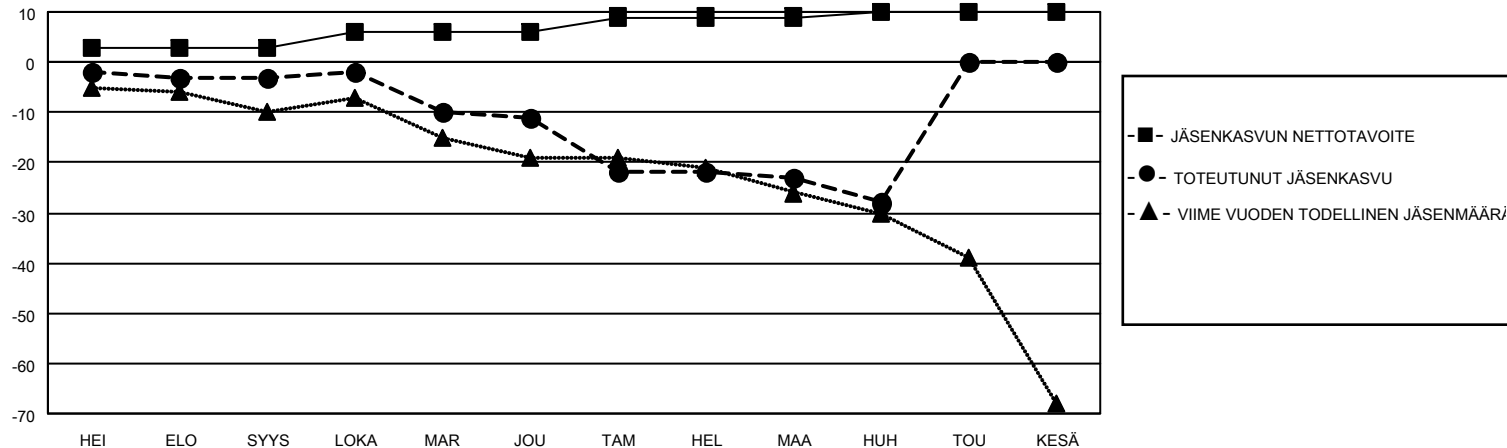

MONTHLY MEMBERSHIP PROGRESS REPORT

SIJAINTI FINLAND

District 107 F

Results as of: 4/30/2021

Klubit				jäsentä			
TULOKSET 2020-2021				TULOKSET 2020-2021			
NELJÄNNES	UUDEN KLUBIN TAVOITE	UUDET KLUBIT	LOPETETUT KLUBIT	NELJÄNNES	JÄSENKASVUN NETTOTAVOITE	TOTEUTUNUT JÄSENKASVU	POISTETUT JÄSENET (mukaan lukien siirrot)
HEI/ELO/SYYS	0	0	0	HEI/ELO/SYYS	3	11	14
LOKA/MAR/JOU	0	0	0	LOKA/MAR/JOU	3	15	22
TAM/HEL/MAA	0	0	0	TAM/HEL/MAA	3	12	21
HUH/TOU/KESÄ	0	0	0	HUH/TOU/KESÄ	1	3	8

TAVOITTEET JA UUDET KLUBIT, KUMULATIIVINEN

TAVOITTEET JA JÄSENET, KUMULATIIVINEN

LAKKAUTETUT KLUBIT: 0	21 CLUBS OF 62 LISÄNNYT YHDEN TAI USEAMMAN UUTTA JÄSENTÄ	SUKUPUOLIJAKAUMA
		MIES 1,225 (83.16%)
		NAINEN 248 (16.84%)
ERONNEET JÄSENET	KLIKKAÄ TÄSTÄ NÄHDÄKSESI KUMULATIIVISET JÄSENTIEDOT	PERHEJÄSENIÄ YHTEENSÄ 14
KUOLLUT 7		PERHEJÄSENET, JOTKA MAKSAVAT PUOLET JÄSENMAKSUSTA 7
KLUBI LAKKAUTETTU 0		
MUU 58		
YHTEENSÄ 65		